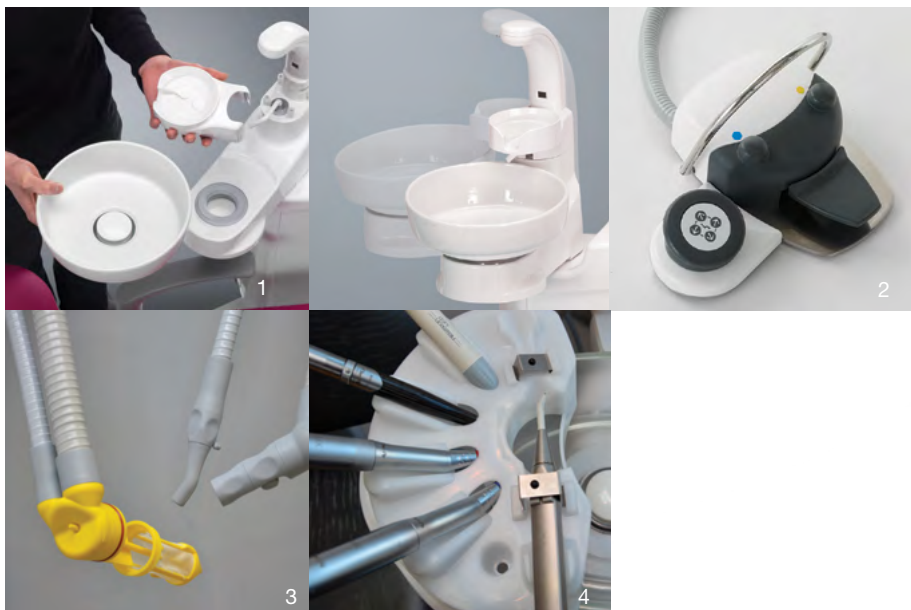

- 1 Cuvette de crachoir.
- 2 Pédale multifonctions.
- 3 Tuyaux déconnectables.
- 4 Rinçage des instruments.
- 5 Eclairage LED seconde génération.
- 6 Support assistante réglable en hauteur.
- 7 Support aspiration tb Compass Vac Pack.
  (uniquement disponible sur ce modèle)

Éléments communs à toute la gamme **tb COMPASS**