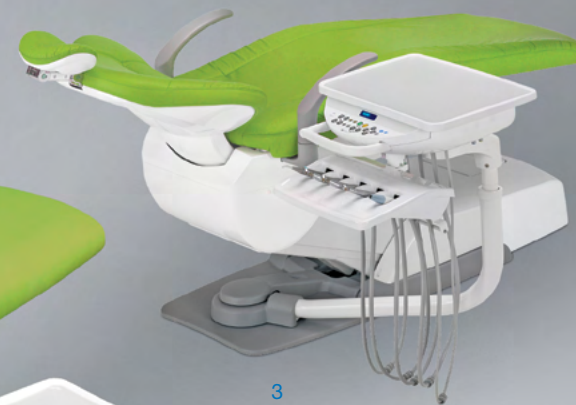

3

- 1 TB COMPASS sans unit.
- 2 TB COMPASS VAC PACK sans crachoir, avec aspiration.
- 3 TB COMPASS sans crachoir, sans aspiration.